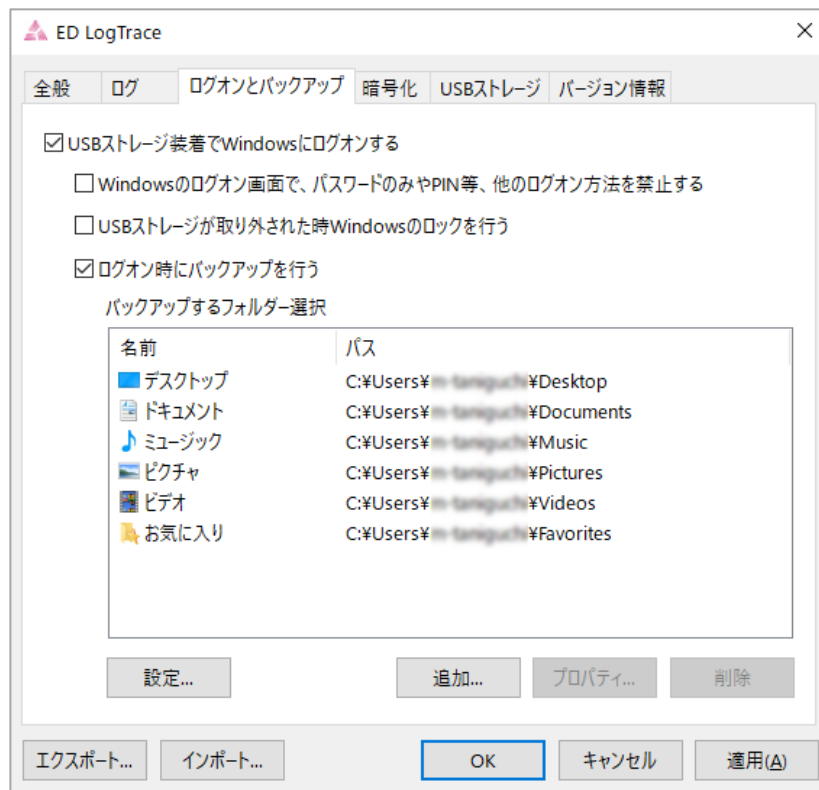

USBストレージを装着するだけで、ストレージ内に任意のフォルダーのバックアップを自動作成。バックアップデータは暗号化対応で安全に保存できます。