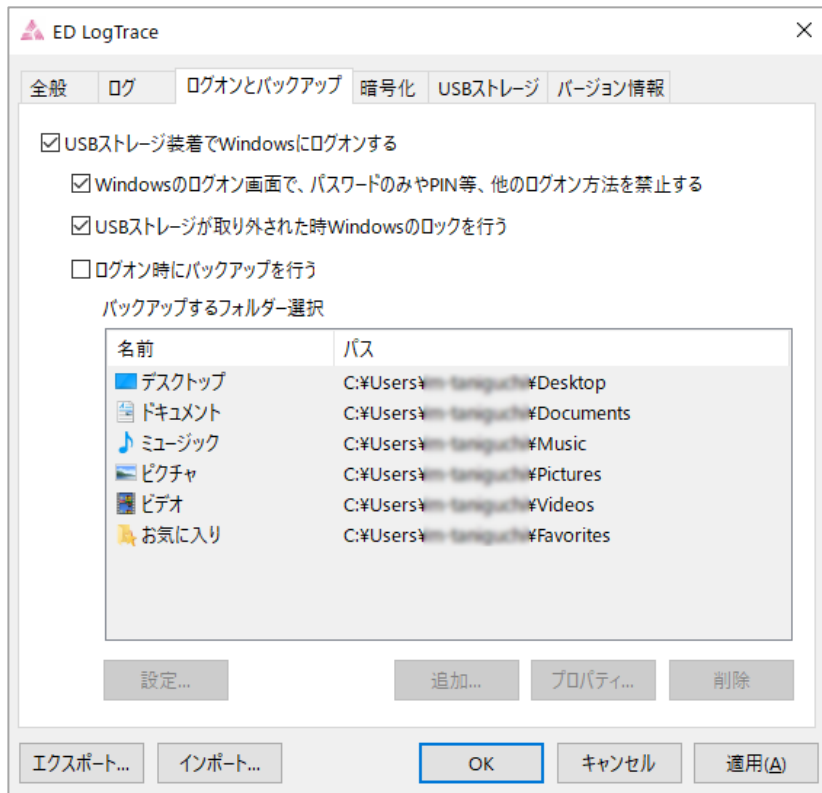

二要素認証

Windowsへのログオンを二要素認証にすることが可能です。

パスワードにプラスしてUSBメモリーを鍵として設定することで二要素認証を実現します。Windowsのログオン画面で、パスワードのみやPIN等他のログオン方法を禁止したり、USBストレージが取り外された時Windowsのロックを行う設定が可能です。

POINT

もしPCを紛失したとしても、USBストレージがないとログインすることは出来ません。