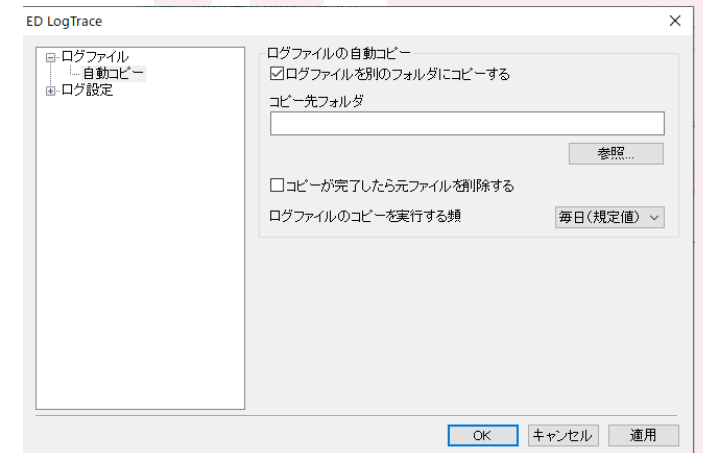

USBストレージにログを保存する場合、AES256bitで暗号化を施します。
その他の場所を指定することも可能です。
例：クラウドや社内サーバーへログ送信等