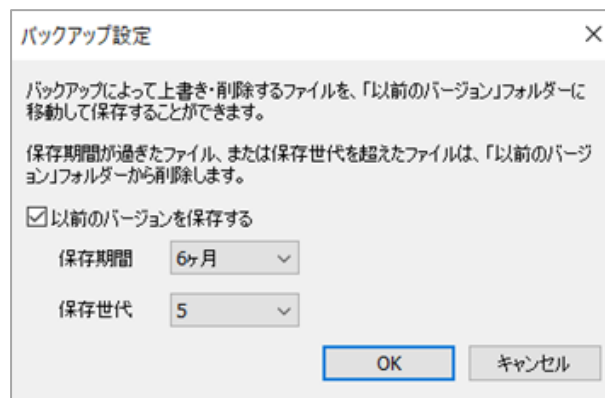

POINT

バックアップファイルを世代毎に管理することもできます。